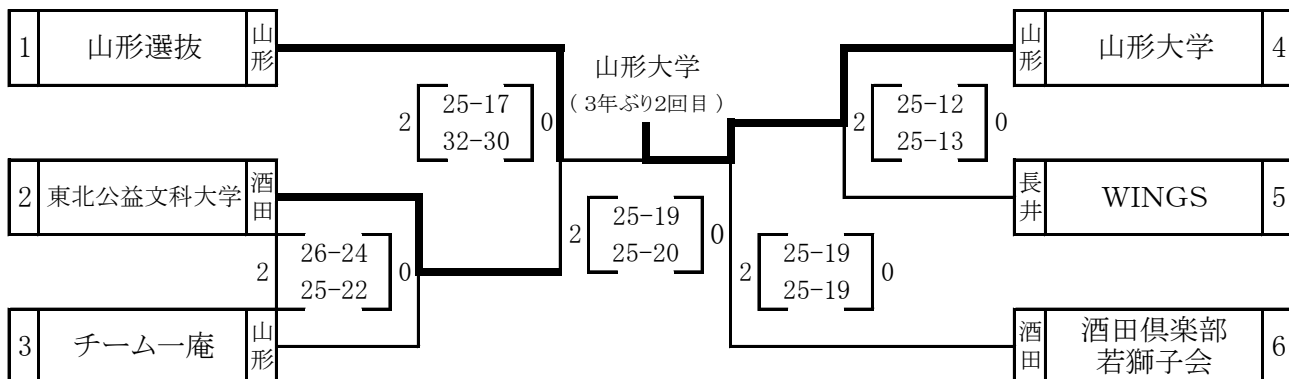

令和元年度 天皇杯・皇后杯 全日本バレーボール選手権大会 山形県ラウンド組合せ

会場:酒田市 八幡体育館

【男子】7月13日(土) トーナメント戦

<参加チーム>

1	山形選抜	2	東北公益文科大学	3	チーム一庵
4	山形大学	5	WINGS	6	酒田倶楽部若獅子会

【交流試合】

a1敗者	チーム一庵
b1敗者	WINGS

順位	1位(代表)	2位	3位
	山形大学	山形選抜	東北公益文科大学 酒田倶楽部若獅子会

【女子】7月14日(日). 代表決定戦及び交流戦

<参加チーム>

1	東北公益文科大学	2	東北公益文科大学B	3	上山明新館高校	4	鶴岡北高校
	推薦. オープン参加		オープン参加				

<代表決定戦>

順位	1位 (代表)	2位	オープン参加	
	上山明新館高校	鶴岡北高校	東北公益文科大学	東北公益文科大学B
	(3年ぶり4回目)			