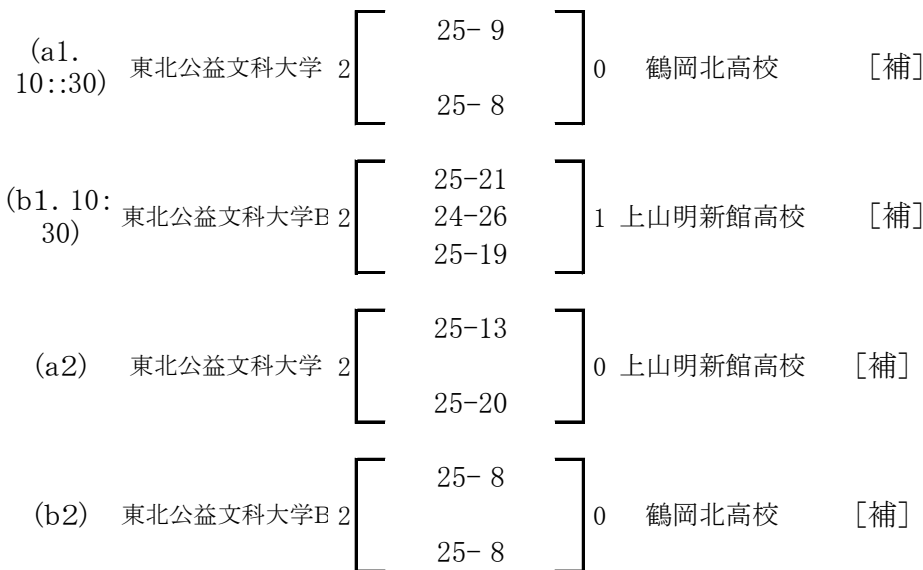

令和元年度 天皇杯・皇后杯 全日本バレーボール選手権大会 山形県ラウンド組合せ

会場:酒田市 八幡体育館

【男子】7月13日(土) トーナメント戦

<参加チーム>

1	山形選抜	2	東北公益文科大学	3	チーム一庵
4	山形大学	5	WINGS	6	酒田倶楽部若獅子会

【交流試合】

a1敗者	チーム一庵
b1敗者	WINGS

順位	1位(代表)	2位	3位
	山形大学	山形選抜	東北公益文科大学 酒田倶楽部若獅子会

【女子】7月14日(日). 代表決定戦及び交流戦

<参加チーム>

1	東北公益文科大学	2	東北公益文科大学B	3	上山明新館高校	4	鶴岡北高校
	推薦. オープン参加		オープン参加				

<代表決定戦>

順位	1位 (代表)	2位	オープン参加	
	上山明新館高校	鶴岡北高校	東北公益文科大学	東北公益文科大学B
	(3年ぶり4回目)			