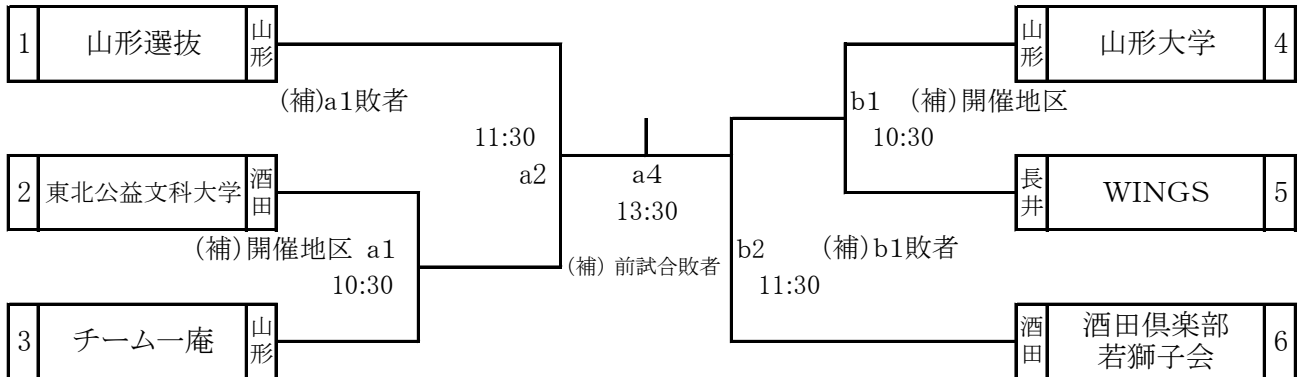

令和元年度 天皇杯・皇后杯 全日本バレーボール選手権大会 山形県ラウンド組合せ

会場:酒田市 八幡体育館

【男子】7月13日(土) トーナメント戦

<参加チーム>

1	山形選抜	2	東北公益文科大学	3	チーム一庵
4	山形大学	5	WINGS	6	酒田倶楽部若獅子会

【交流試合】

a1敗者	
(補)a2.b2敗者	12:30 a3
b1敗者	

順位	1位(代表)	2位	3位

【女子】7月14日(日). 代表決定戦及び交流戦

<参加チーム>

1	東北公益文科大学	2	東北公益文科大学B	3	上山明新館高校	4	鶴岡北高校
	推薦. オープン参加		オープン参加				

(a1. 10::30) 東北公益文科大学 [ ] 鶴岡北高校 [補]

(b1. 10:30) 東北公益文科大学B [ ] 上山明新館高校 [補]

(a2) 東北公益文科大学 [ ] 上山明新館高校 [補]

(b2) 東北公益文科大学B [ ] 鶴岡北高校 [補]