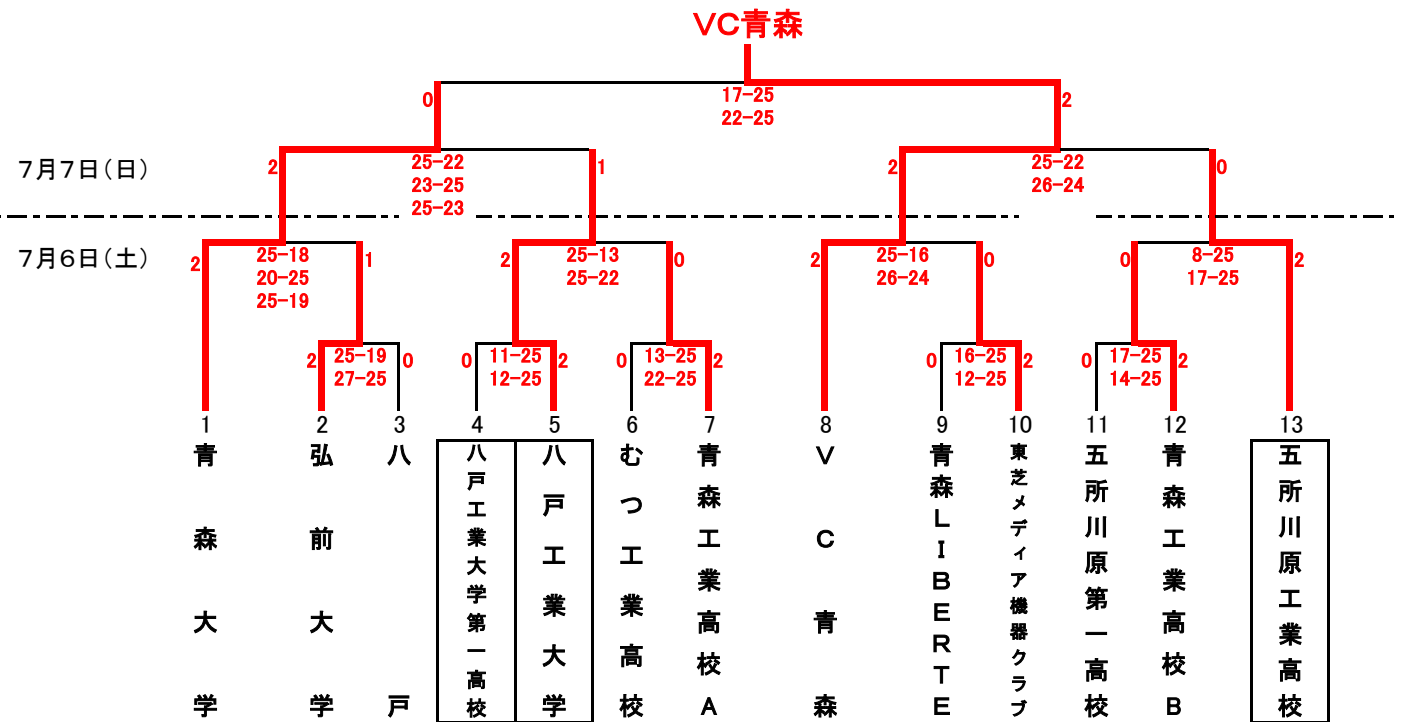

令和元年度 天皇杯・皇后杯全日本バレーボール選手権大会青森県予選会組合せ

日時	場所	開場	競技開始
7月6日(土)	青森工業高校(A・Bコート)	9:00	10:00
	カクヒログループスタジアム(C・Dコート)		
7月7日(日)	青森工業高校(A・Bコート)	9:00	10:00

※一日目の第一試合の補助役員は口で囲まれたチームをお願いします。
 ※二日目の第一試合の補助役員は、第二試合の両チームをお願いします。
 ※開始式は行いません。

タイムテーブル			
7月6日(土)		7月7日(日)	
第1試合	10:00	第1試合	10:00
第2試合	10:50	第2試合	10:50
第3試合	11:40	第3試合	11:40
第4試合	12:30		
第5試合	13:20		