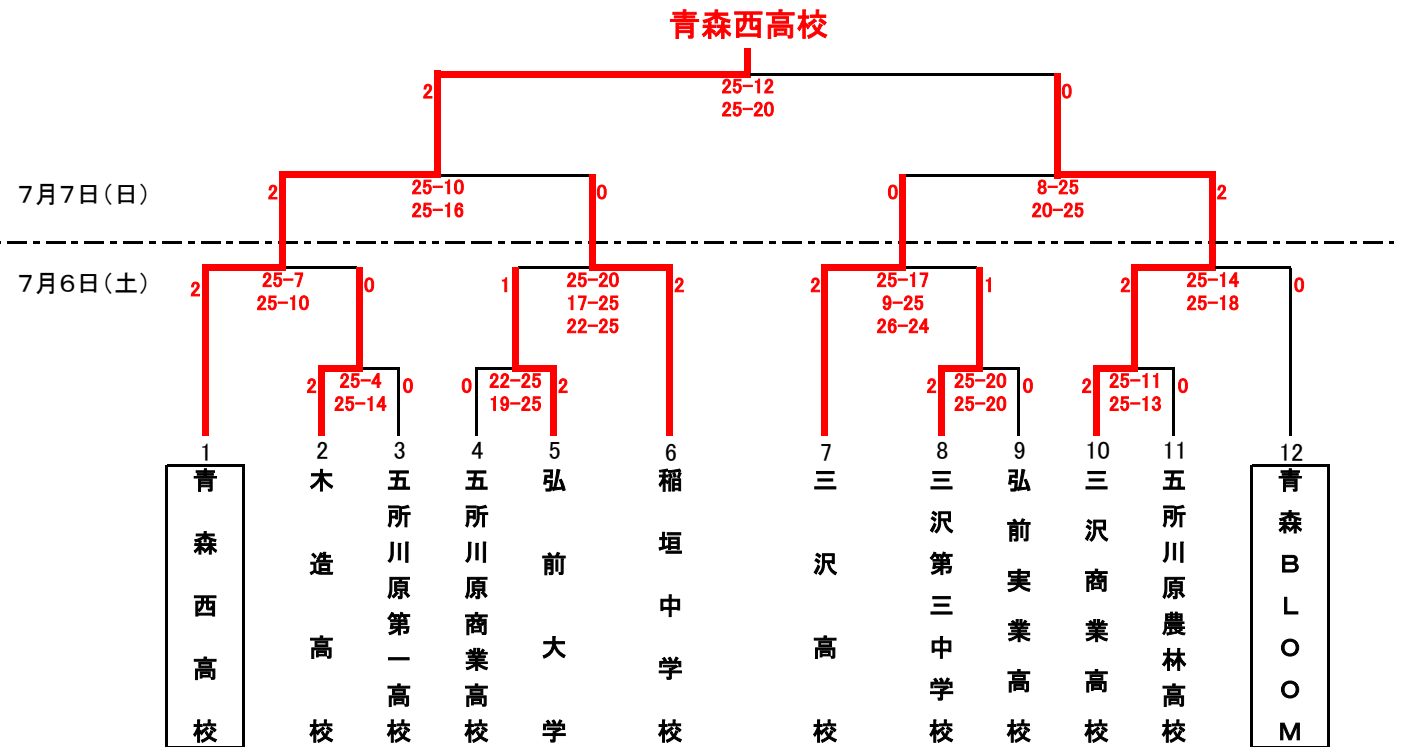

令和元年度 天皇杯・皇后杯全日本バレーボール選手権大会青森県予選会組合せ

日時	場所	開場	競技開始
7月6日(土)	青森工業高校(A・Bコート)	9:00	10:00
	カクヒログループスタジアム(C・Dコート)		
7月7日(日)	青森工業高校(A・Bコート)	9:00	10:00

※一日目の第一試合の補助役員は口で囲まれたチームをお願いします。
 ※二日目の第一試合の補助役員は、第二試合の両チームをお願いします。
 ※開始式は行いません。

タイムテーブル			
7月6日(土)		7月7日(日)	
第1試合	10:00	第1試合	10:00
第2試合	10:50	第2試合	10:50
第3試合	11:40	第3試合	11:40
第4試合	12:30		
第5試合	13:20		