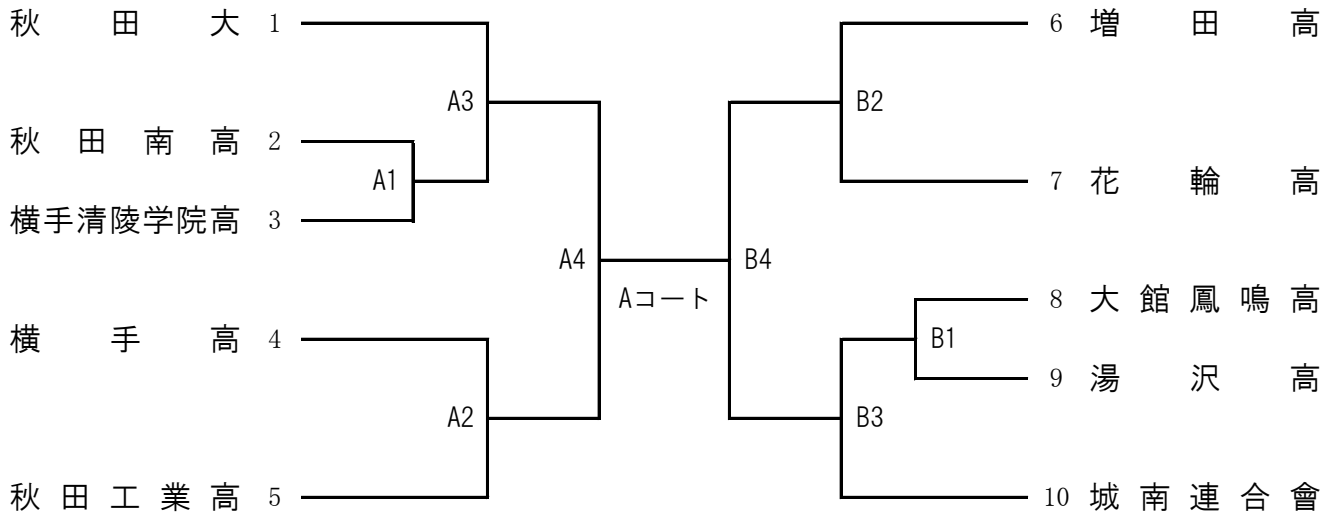

令和元年度 天皇杯・皇后杯 全日本バレーボール選手権大会  
秋田県ラウンド 組み合わせ

A・Bコート：横手市雄物川体育館  
(男女ともに開会式・閉会式は行いません)

男子

7月21日(日) 開場8:30 試合開始 9:30

【コートオフィシャル】 記録員1名、アシスタントスコアラー1名、ラインジャッジ4名、点示1名  
A1：秋田大、B1：城南連合会、第2試合以降：前試合の負けチーム（決勝は両チームから）

【試合時間】

第1試合9:30試合開始。第2試合以降は前試合の終了10分後にプロトコール開始。  
準決勝は、前の試合の終了20分後にプロトコール開始。  
決勝は、準決勝終了25分後にプロトコール開始。

女子

7月20日(土) 開場8:30 試合開始 9:30

【コートオフィシャル】 記録員1名、アシスタントスコアラー1名、ラインジャッジ4名、点示1名  
A1：由利高、B1：聖霊高、第2試合以降：前試合の負けチーム（決勝は両チームから）

【試合時間】

第1試合9:30試合開始。第2試合以降は前試合の終了10分後にプロトコール開始。  
準決勝は、前の試合の終了20分後にプロトコール開始。  
決勝は、準決勝終了25分後にプロトコール開始。