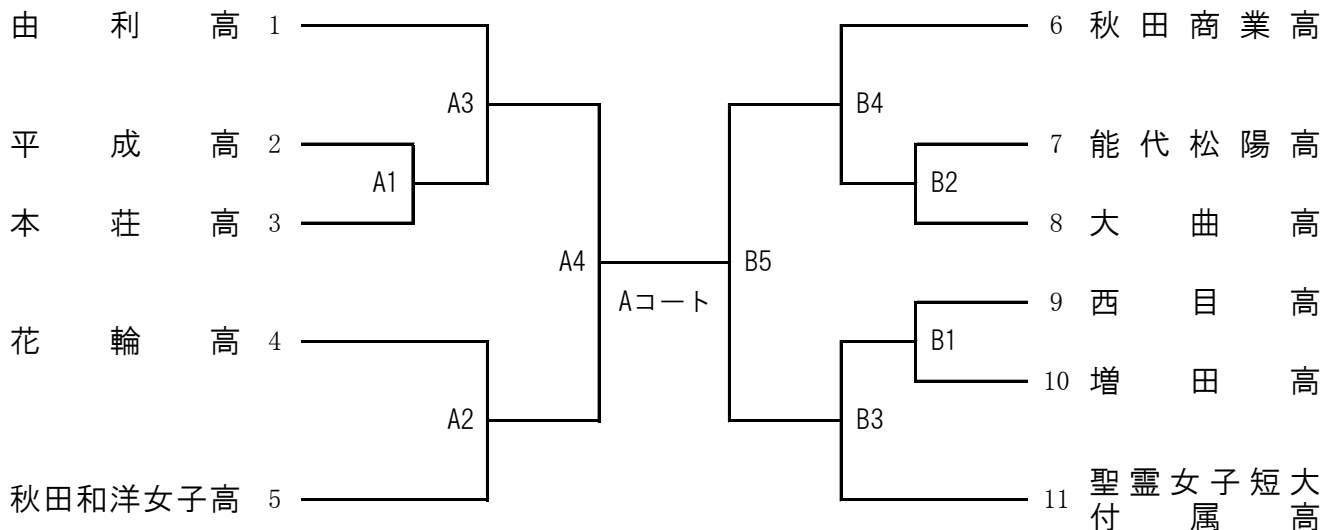

令和元年度 天皇杯・皇后杯 全日本バレーボール選手権大会  
秋田県ラウンド 組み合わせ

A・Bコート：横手市雄物川体育館  
(男女ともに開会式・閉会式は行いません)

男子

7月21日(日) 開場8:30 試合開始 9:30

【コートオフィシャル】 記録員1名、アシスタントスコアラー1名、ラインジャッジ4名、点示1名  
A1：秋田大、B1：城南連合会、第2試合以降：前試合の負けチーム（決勝は両チームから）

【試合時間】

第1試合9:30試合開始。第2試合以降は前試合の終了10分後にプロトコール開始。  
準決勝は、前の試合の終了20分後にプロトコール開始。  
決勝は、準決勝終了25分後にプロトコール開始。

女子

7月20日(土) 開場8:30 試合開始 9:30

【コートオフィシャル】 記録員1名、アシスタントスコアラー1名、ラインジャッジ4名、点示1名  
A1：由利高、B1：聖霊高、第2試合以降：前試合の負けチーム（決勝は両チームから）

【試合時間】

第1試合9:30試合開始。第2試合以降は前試合の終了10分後にプロトコール開始。  
準決勝は、前の試合の終了20分後にプロトコール開始。  
決勝は、準決勝終了25分後にプロトコール開始。